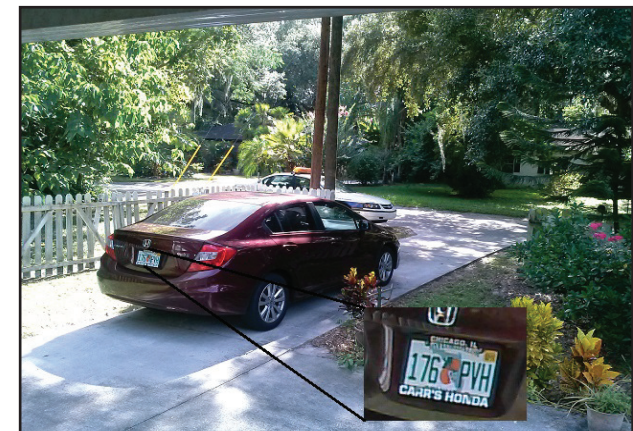

Trải nghiệm công nghệ Nhật Bản - camera giám sát hình ảnh HD siêu nét của Nichietsu

Ưu điểm vượt trội:

WDR- Chống ngược sáng

HLC- Chống chói đèn xe

IR Cut- cho màu trung thực

Độ phân giải cao

BLC- Tăng độ sáng nền

Sens Up- giảm độ nhiễu hình ảnh môi trường tối

Led Array ánh sáng mạnh quan sát rõ về đêm

IP 65- chịu được môi trường, mưa nắng, nóng lạnh...

Quan sát rõ biển số xe