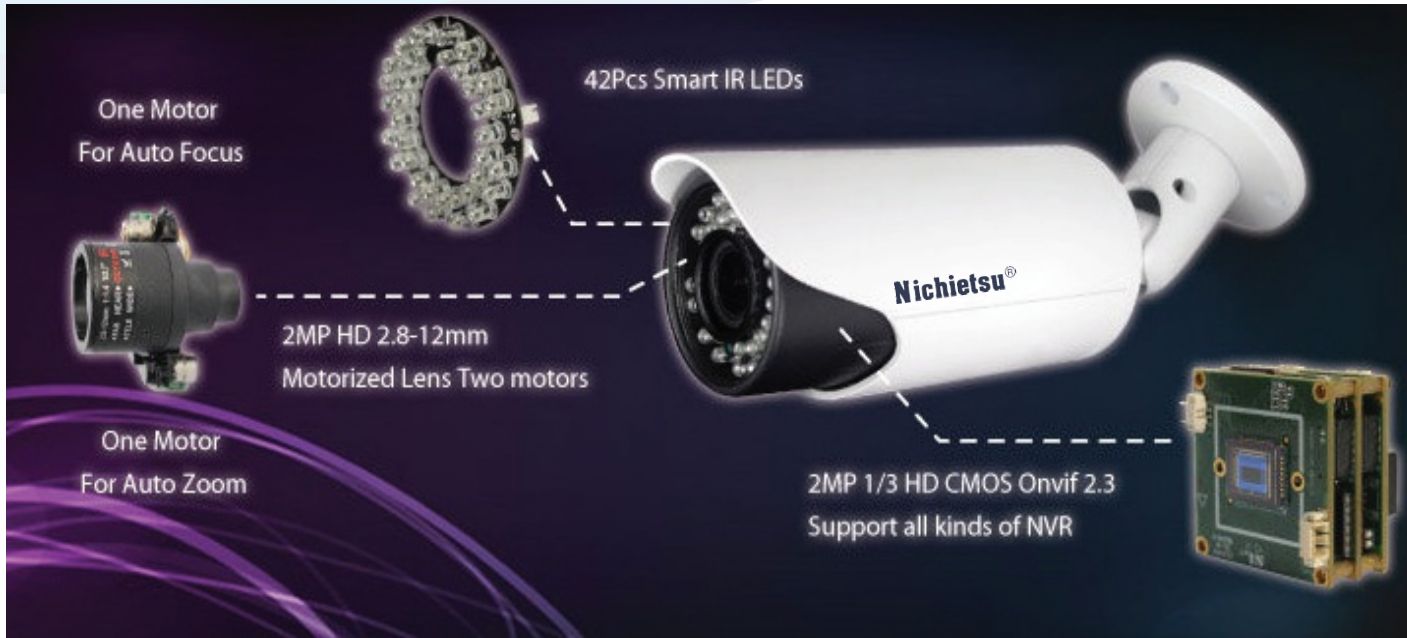

Trải nghiệm công nghệ Nhật Bản - camera giám sát hình ảnh HD siêu nét của Nichietsu

Ưu điểm vượt trội:

WDR- Chống ngược sáng

HLC- Chống chói đèn xe

IR Cut- cho màu trung thực

Độ phân giải cao

BLC- Tăng độ sáng nền

Sens Up- giảm độ nhiễu hình ảnh môi trường tối

Led Array ánh sáng mạnh quan sát rõ về đêm

IP 65- chịu được môi trường, mưa nắng, nóng lạnh...

Quan sát rõ biển số xe